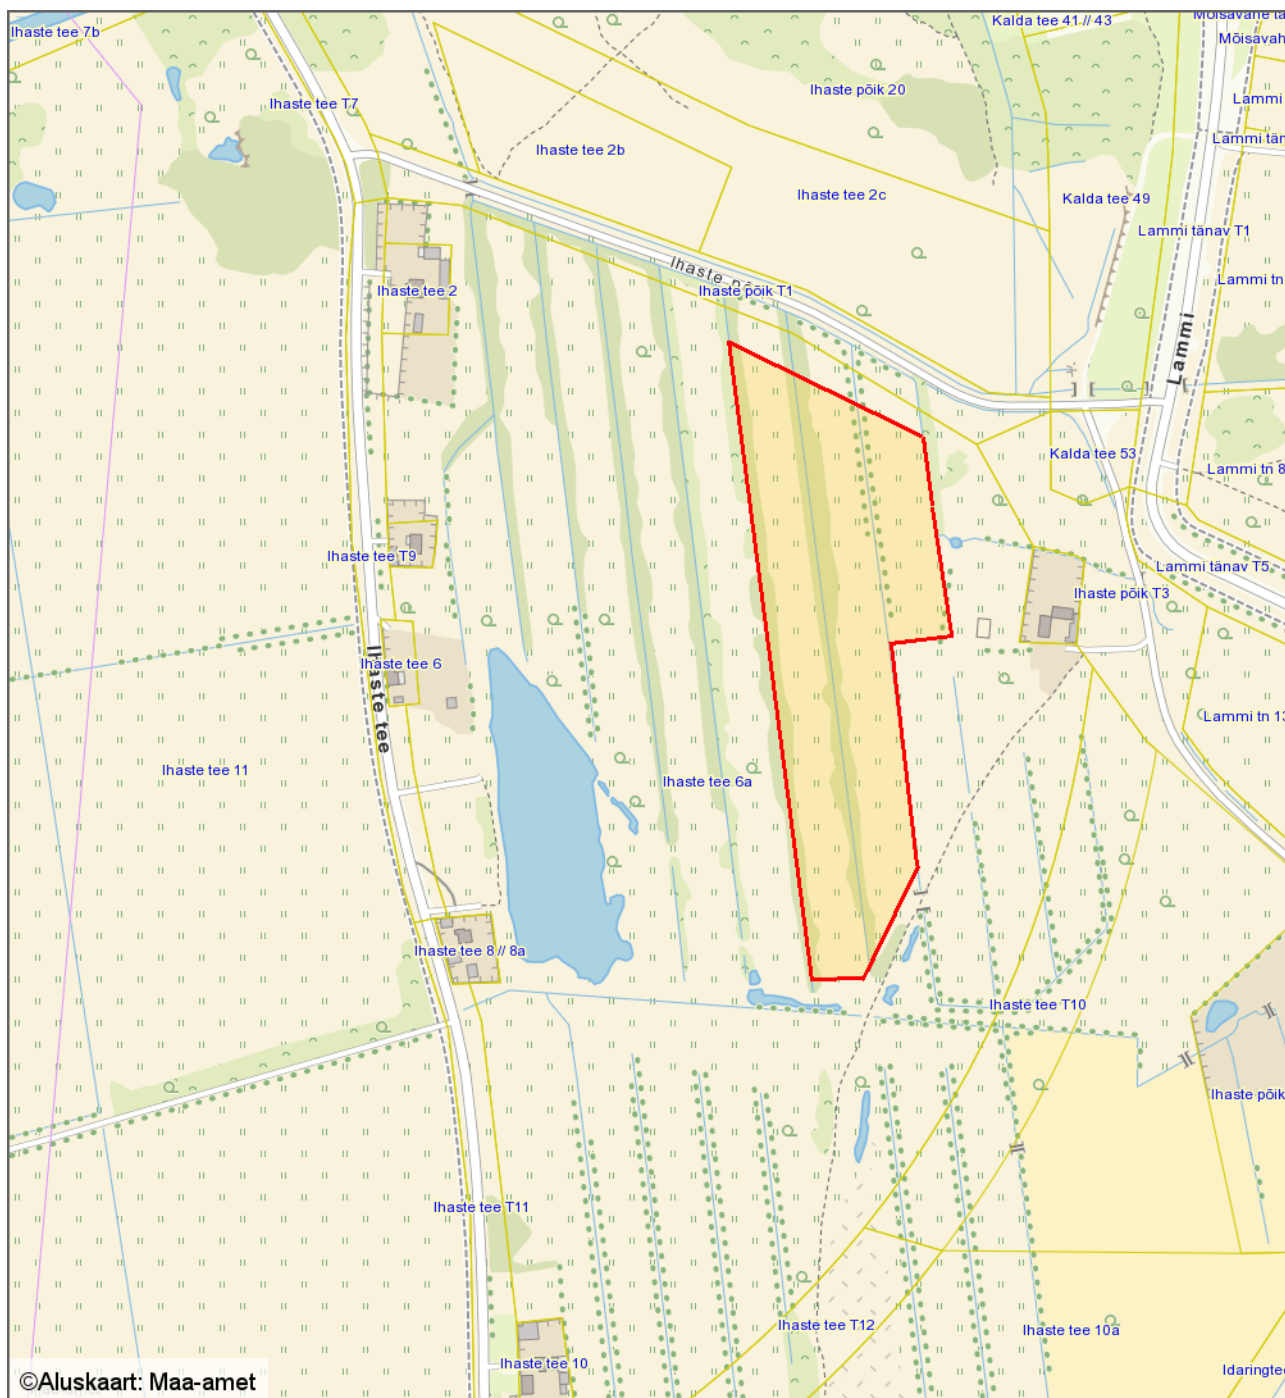

Üürile antav maa-ala

Ihaste tee 6a

79516:041:0009

1 : 5000

Leppemärgid

 üürile antav maa-ala (36360m²)

Koostas: **Liisa Unt**

Kuupäev: **12.02.2019**